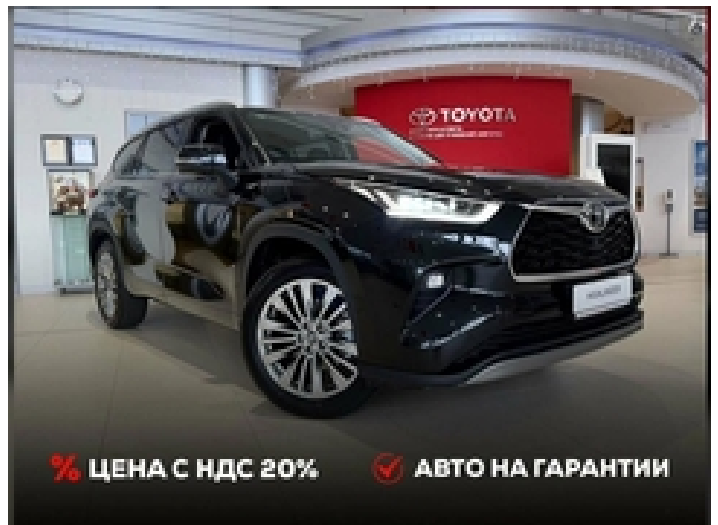

г. Казань

улица Полимэкс, 3
+7 (843) 233-45-25

Toyota Highlander, 2024, 0 км

Техническое описание:

VIN: **LVGEU76A3RG038469**

Объем двигателя: **2 л**

Тип ТС: **Легковой**

Мощность двигателя: **248 л.с.**

Тип кузова: **Внедорожник**

Двигатель: **бензин инжектор**

КПП: **Автоматическая**

Цвет: **черный**

Привод: **Полный**

Руль: **Левый**

Дополнительная информация:

Продажа от Официального дилера Компаний Луидор;