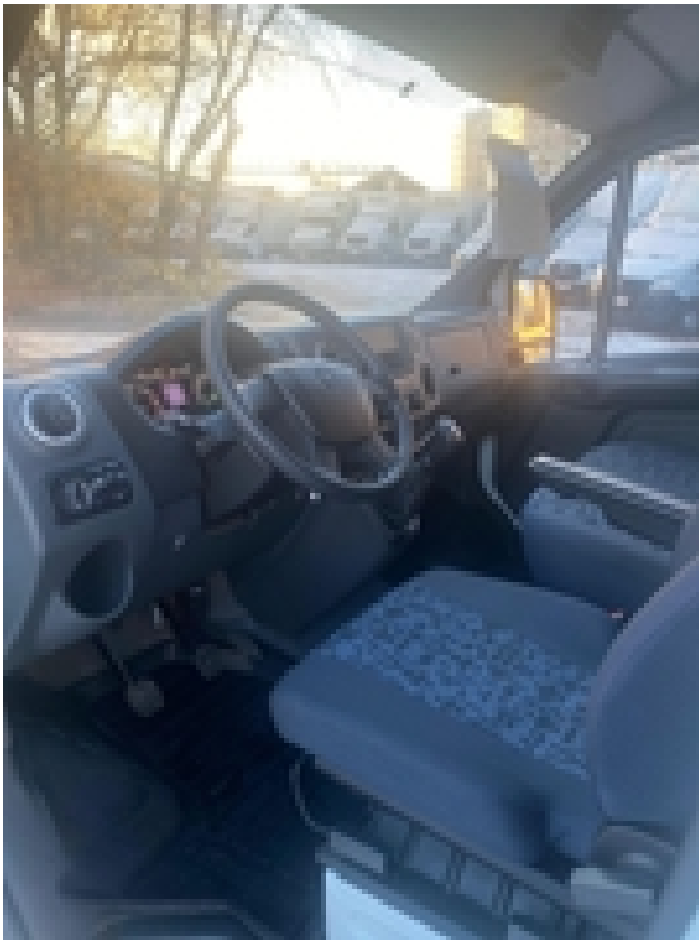

г. Санкт-Петербург

Расстанная улица, 17

+7 (812) 213-07-37

ГАЗ ГАЗель Next, 2022, 22 719 км

Техническое описание:

VIN: **XZV3009Z6N0005387**

Тип ТС: **Легкий коммерческий**

Тип кузова: **Изотермический кузов**

КПП: **Механическая**

Привод: **Задний**

Объем двигателя: **2.7 л**

Мощность двигателя: **106 л.с.**

Двигатель: **бензин инжектор**

Цвет: **белый**

Руль: **Левый**

Дополнительная информация: