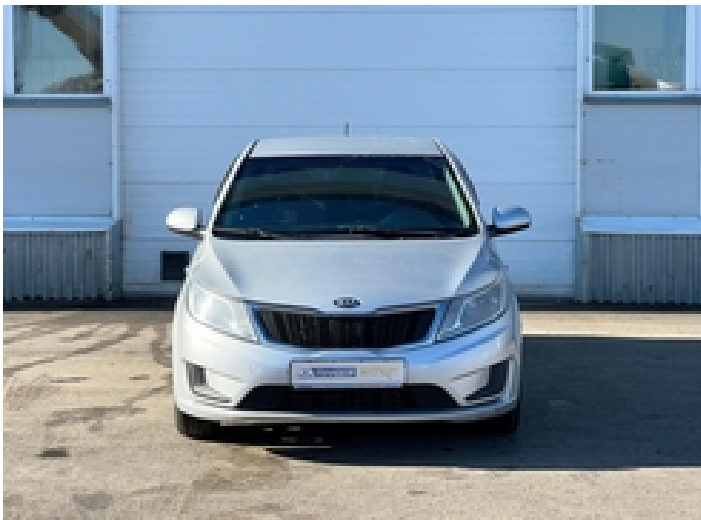

г. Уфа

д. Вавилово, ул. Тракторная 15

+7 (347) 229-42-59

Kia Rio, 2014, 194 002 км

Н
Л
В
В
30

Техническое описание:

VIN: **Z94CB41ABER219340**

Тип ТС: **Легковой**

Тип кузова: **Седан**

КПП: **Автоматическая**

Привод: **Передний**

Объем двигателя: **1.4 л**

Мощность двигателя: **107 л.с.**

Двигатель: **бензин инжектор**

Цвет: **серебряный**

Руль: **Левый**